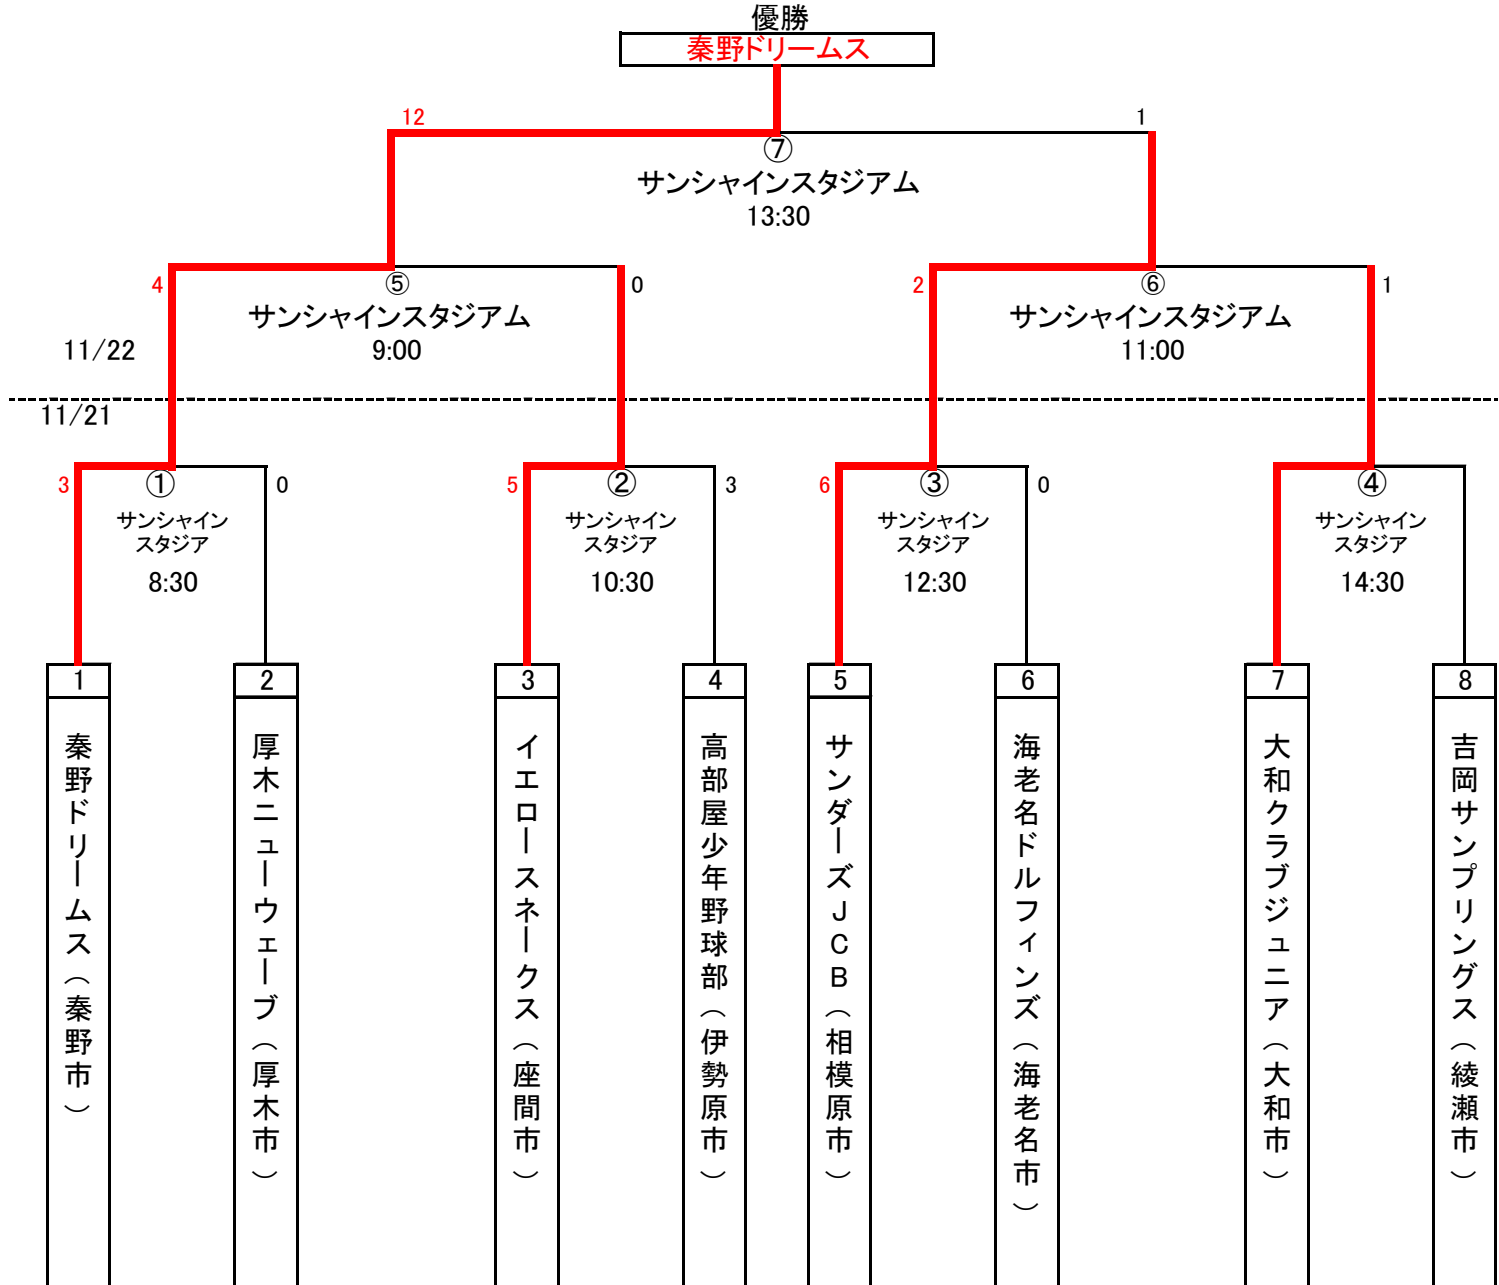

大会組合せ表

試合開始 令和2年11月21日(土) 午前8時30分 【いせはらサンシャインスタジアム】
 表彰 令和2年11月22日(日) 各試合終了後 【いせはらサンシャインスタジアム】
 予備日 令和2年11月23日(祝) 【いせはらサンシャインスタジアム】

試合会場・時間割

試合日	試合会場	第1試合	第2試合	第3試合	第4試合
11月21日	サンシャインスタジアム	① 8:30~	② 10:30~	③ 12:30~	④ 14:30~
11月22日	サンシャインスタジアム	⑤ 9:00~	⑥ 11:00~	⑦ 13:30~	