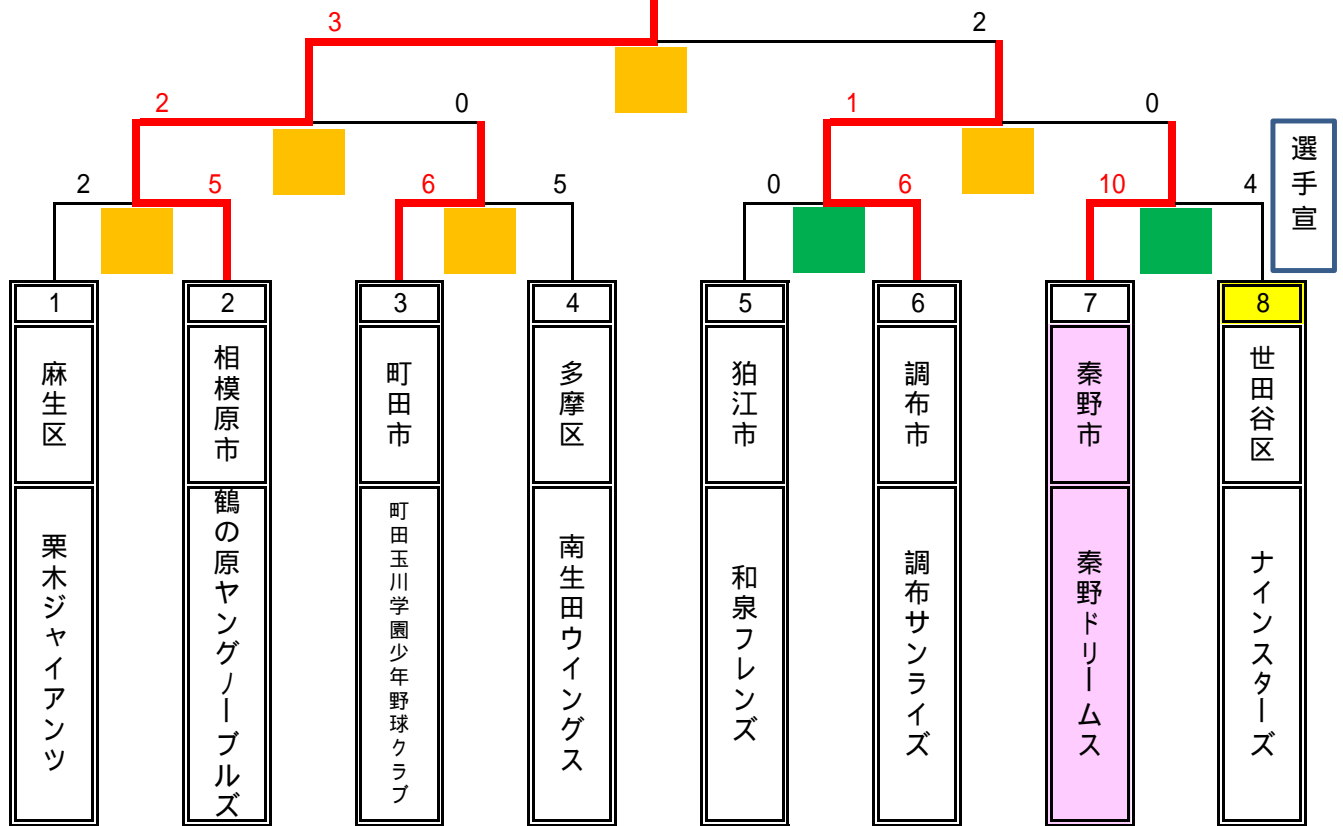

鶴の原ヤングノーブルズ

総合運動場

砧公園

(試合日程)

月/日	曜	総合運動場	砧公園		審判員割
11/26	土	11:00 ~	11:30 ~	1回戦	町田市・(主)多摩区
					秦野市・(主)世田谷区
		13:00 ~	13:30 ~		麻生区・(主)相模原市
					狛江市・(主)調布市
12/3	土	9:00 ~		準決勝	
		11:00 ~			
		13:00 ~			決勝戦