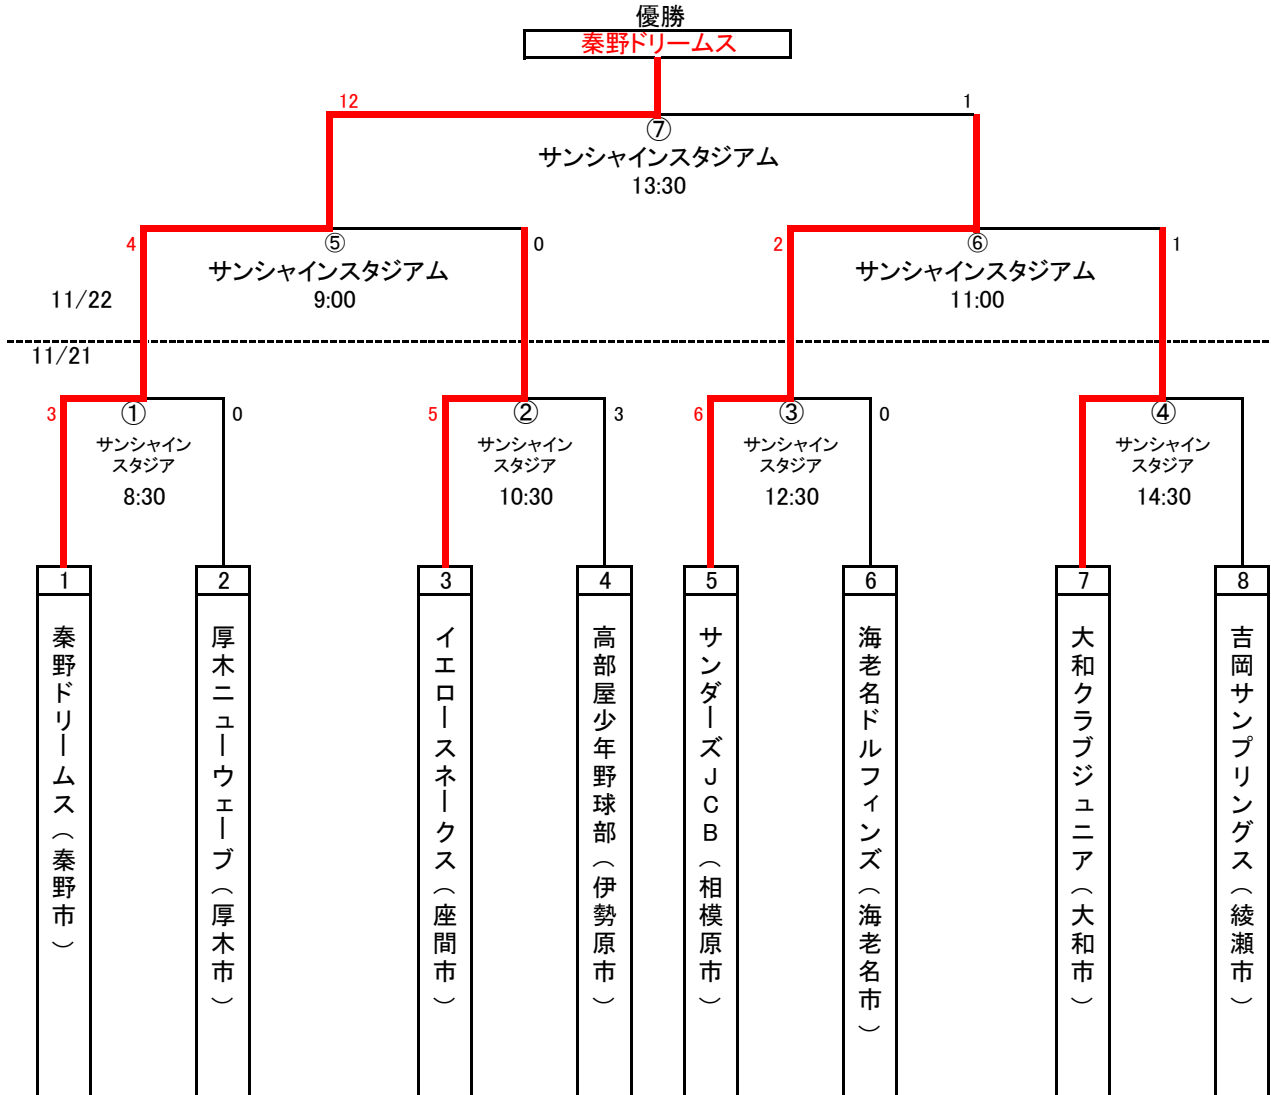

# 大会組合せ表

試合開始 令和2年11月21日(土)  
表彰 令和2年11月22日(日)  
予備日 令和2年11月23日(祝)

午前8時30分  
各試合終了後

【いせはらサンシャインスタジアム】  
【いせはらサンシャインスタジアム】  
【いせはらサンシャインスタジアム】

## 試合会場・時間割

試合日	試合会場	第1試合	第2試合	第3試合	第4試合
11月21日	サンシャインスタジアム	① 8:30~	② 10:30~	③ 12:30~	④ 14:30~
11月22日	サンシャインスタジアム	⑤ 9:00~	⑥ 11:00~	⑦ 13:30~	